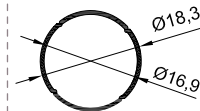

PROFILE

PRX.200 TUBE 16