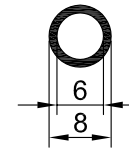

PRX.207.02