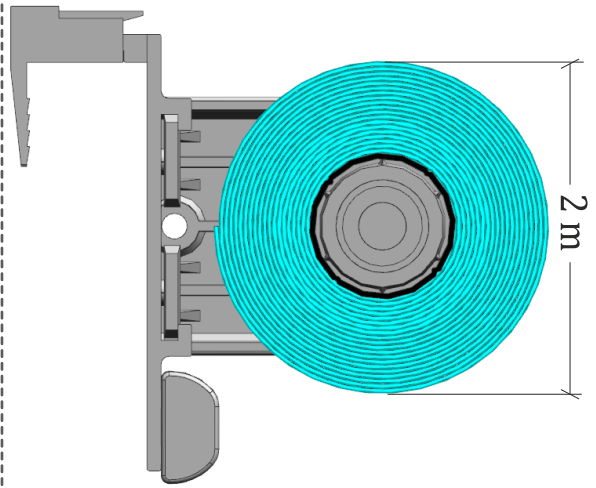

POLOREX-MINI ROLLER-2

SYSTEM INDEX

1	PRX.102-A.BR16	Plastic Bracket 16 mm Plastik Ayak 16 mm
2	PRX.102-B.BR16	Plastic Bracket 16 mm Plastik Ayak 16 mm
3	PRX.100-M 16 MM	Clutch 16 mm Mekanizma 16 mm
4	PRX.101-PC 16	Spring End Plug 16 mm Yaylı Mekanizma Tapası 16 mm
5	PRX.200 TUBE 16	Aluminum Tube 16 mm Alüminyum Boru 16 mm
6	PRX.201.05	Aluminium Headrail - Mini Alüminyum Profil-Mini
7	PRX.107.01	End Cap Plastik Tapa
8	PRX.112.02	Plastic Bracket - Mini Plastik Ayak Askısı
9	PRX.206.03	Alüminyum Etek Çıtası Aluminium Bottom Bar
10	PRX.107.06	End Cap Etek Çıta Tapası
11	PRX.115-7 MM	Plastic Tape -Roller Blind 7 mm Bant 7mm
12	PRX.110.01	Continuous Plastic Chain Loop-4.5 mm Plastik Zincir-4.5mm

SYSTEM UPGRADES

PROFILE

PRX.200 TUBE 16

PRX.201.05

PRX.206.03

PRX.207.02

Fabric with 0.50 mm

COLOR RANGE

Anod zed

Cream

White

Black

Max Width= 120 cm