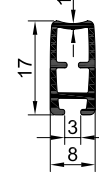

PRX.206.03