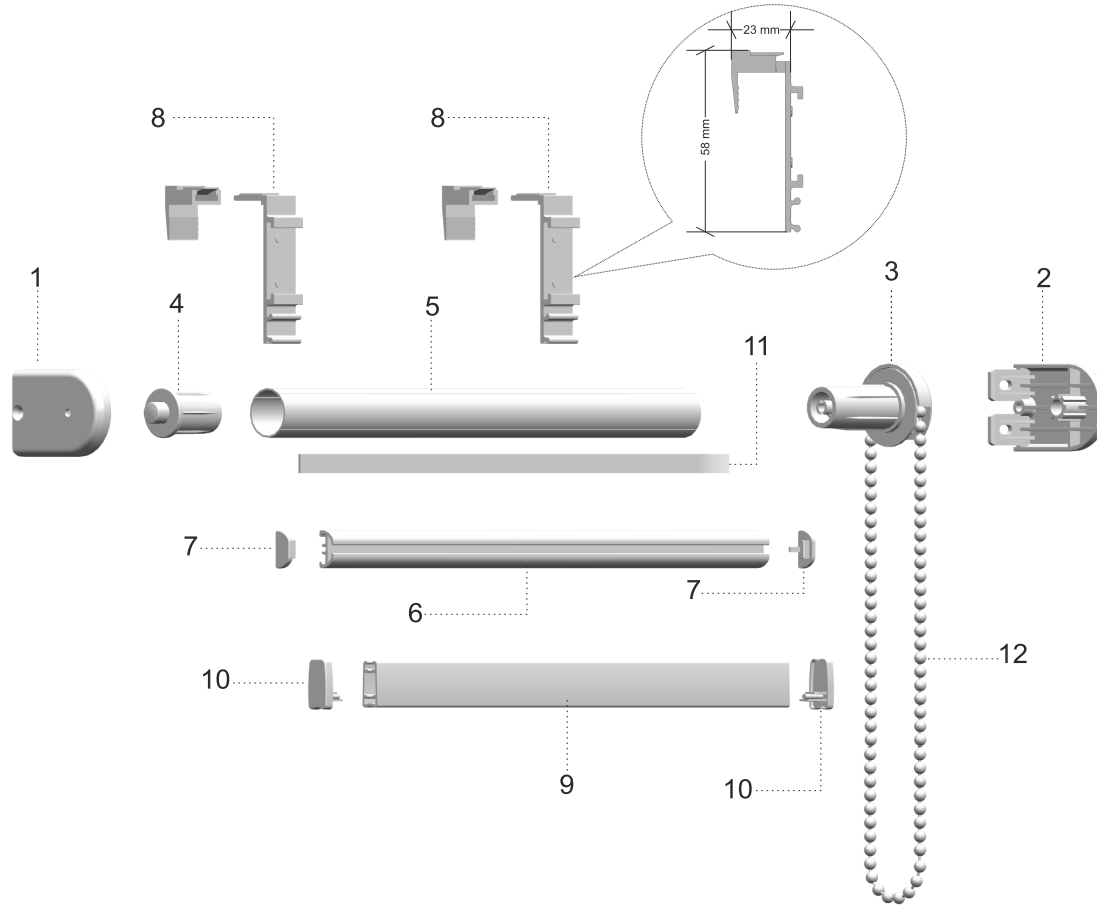

POLOREX-MINI ROLLER-2

SYSTEM INDEX

1	PRX.102-A.BR16	Plastic Bracket 16 mm Plastik Ayak 16 mm
2	PRX.102-B.BR16	Plastic Bracket 16 mm Plastik Ayak 16 mm
3	PRX.100-M 16 MM	Clutch 16 mm Mekanizma 16 mm
4	PRX.101-PC 16	Spring End Plug 16 mm Yaylı Mekanizma Tapası 16 mm
5	PRX.200 TUBE 16	Aluminum Tube 16 mm Alüminyum Boru 16 mm
6	PRX.201.05	Aluminium Headrail - Mini Alüminyum Profil-Mini
7	PRX.107.01	End Cap Plastik Tapa
8	PRX.112.02	Plastic Bracket - Mini Plastik Ayak Askısı
9	PRX.206.03	Alüminyum Etek Çıtası Aluminium Bottom Bar
10	PRX.107.06	End Cap Etek Çıta Tapası
11	PRX.115-7 MM	Plastic Tape -Roller Blind 7 mm Bant 7mm
12	PRX.110.01	Continuous Plastic Chain Loop-4.5 mm Plastik Zincir-4.5mm

SYSTEM UPGRADES

PROFILE

PRX.200 TUBE 16

PRX.201.05

PRX.206.03

PRX.207.02

Fabric with 0.50 mm

COLOR RANGE

Anod zed

Cream

White

Black

Max Width= 120 cm