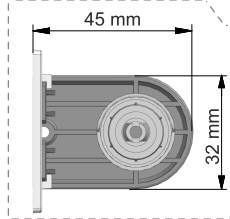

POLOREX-MINI ROLLER-3

SYSTEM INDEX

1	PRX.102-A.BR16	Plastic Bracket 16 mm Plastik Ayak 16 mm
2	PRX.102-B.BR16	Plastic Bracket 16 mm Plastik Ayak 16 mm
3	PRX.100-M 16/1 MM	Clutch 16mm Mekanizma 16 mm
4	PRX.101-PC 16	Spring End Plug 16 mm Yaylı Mekanizma Tapası 16 mm
5	PRX.200 TUBE 16	Aluminium Tube 16 mm Alüminyum Boru 16 mm
6	PRX.112.01	Plastic Bracket - Mini Plastik Ayak Askısı
7	PRX.206.03	Alüminyum Etek Çıtası Aluminium Bottom Bar
8	PRX.107.08	End Cap Etek Çıta Tapası
9	PRX.207.01	Aluminium Tube Alüminyum Ara Boru
10	PRX.108.03	Etek Boru Tapası End Plug
11	PRX.115-7 MM	Plastic Tape -Roller Blind 7 mm Bant 7mm
12	PRX.110.02	Chain - 3 mm Plastik Zincir- 3mm

SYSTEM UPGRADES

PROFILE

PRX.200 TUBE 16

PRX.206.03

PRX.207.02

Fabric with 0.50 mm

COLOR RANGE

Max Width= 120 cm