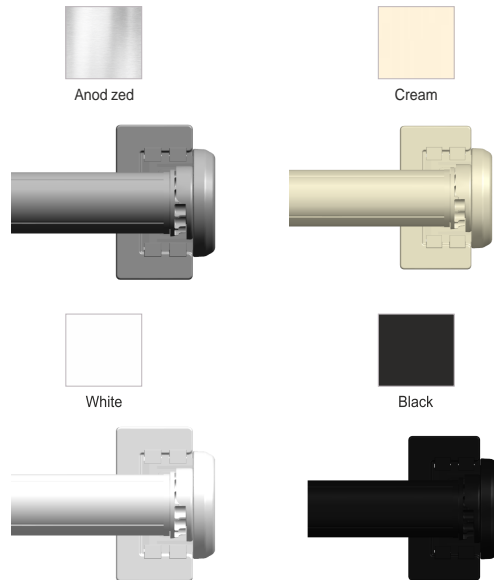

POLOREX-MINI ROLLER-3

SYSTEM INDEX

1	PRX.102-A.BR16	Plastic Bracket 16 mm Plastik Ayak 16 mm
2	PRX.102-B.BR16	Plastic Bracket 16 mm Plastik Ayak 16 mm
3	PRX.100-M 16/1 MM	Clutch 16mm Mekanizma 16 mm
4	PRX.101-PC 16	Spring End Plug 16 mm Yaylı Mekanizma Tapası 16 mm
5	PRX.200 TUBE 16	Aluminium Tube 16 mm Alüminyum Boru 16 mm
6	PRX.112.01	Plastic Bracket - Mini Plastik Ayak Askısı
7	PRX.206.03	Alüminyum Etek Çıtası Aluminium Bottom Bar
8	PRX.107.08	End Cap Etek Çıta Tapası
9	PRX.207.01	Aluminium Tube Alüminyum Ara Boru
10	PRX.108.03	Etek Boru Tapası End Plug
11	PRX.115-7 MM	Plastic Tape -Roller Blind 7 mm Bant 7mm
12	PRX.110.02	Chain - 3 mm Plastik Zincir- 3mm

SYSTEM UPGRADES

PROFILE

PRX.200 TUBE 16

PRX.206.03

PRX.207.02

Fabric with 0.50 mm

COLOR RANGE

Max Width= 120 cm