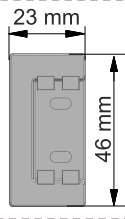

POLOREX-MINI ROLLER-3

SYSTEM INDEX

1	PRX.102-A.BR16	Plastic Bracket 16 mm Plastik Ayak 16 mm
2	PRX.102-B.BR16	Plastic Bracket 16 mm Plastik Ayak 16 mm
3	PRX.100-M 16/1 MM	Clutch 16mm Mekanizma 16 mm
4	PRX.101-PC 16	Spring End Plug 16 mm Yaylı Mekanizma Tapası 16 mm
5	PRX.200 TUBE 16	Aluminium Tube 16 mm Alüminyum Boru 16 mm
6	PRX.112.01	Plastic Bracket - Mini Plastik Ayak Askısı
7	PRX.206.03	Alüminyum Etek Çıtası Aluminium Bottom Bar
8	PRX.107.08	End Cap Etek Çıta Tapası
9	PRX.207.01	Aluminium Tube Alüminyum Ara Boru
10	PRX.108.03	Etek Boru Tapası End Plug
11	PRX.115-7 MM	Plastic Tape -Roller Blind 7 mm Bant 7mm
12	PRX.110.02	Chain - 3 mm Plastik Zincir- 3mm

SYSTEM UPGRADES

PROFILE

PRX.200 TUBE 16

PRX.206.03

PRX.207.02

Fabric with 0.50 mm

COLOR RANGE

Max Width= 120 cm