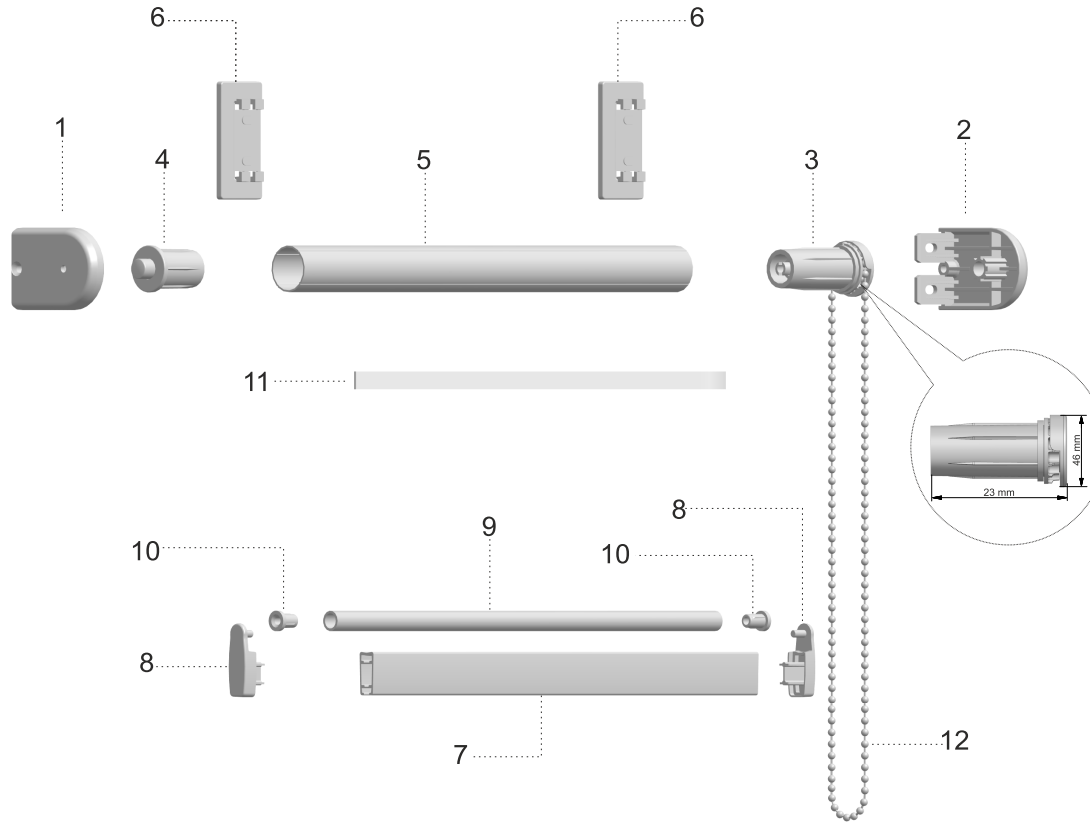

POLOREX-MINI ROLLER-3

SYSTEM INDEX

1	PRX.102-A.BR16	Plastic Bracket 16 mm Plastik Ayak 16 mm
2	PRX.102-B.BR16	Plastic Bracket 16 mm Plastik Ayak 16 mm
3	PRX.100-M 16/1 MM	Clutch 16mm Mekanizma 16 mm
4	PRX.101-PC 16	Spring End Plug 16 mm Yaylı Mekanizma Tapası 16 mm
5	PRX.200 TUBE 16	Aluminium Tube 16 mm Alüminyum Boru 16 mm
6	PRX.112.01	Plastic Bracket - Mini Plastik Ayak Askısı
7	PRX.206.03	Alüminyum Etek Çıtası Aluminium Bottom Bar
8	PRX.107.08	End Cap Etek Çıta Tapası
9	PRX.207.01	Aluminium Tube Alüminyum Ara Boru
10	PRX.108.03	Etek Boru Tapası End Plug
11	PRX.115-7 MM	Plastic Tape -Roller Blind 7 mm Bant 7mm
12	PRX.110.02	Chain - 3 mm Plastik Zincir- 3mm

SYSTEM UPGRADES

PROFILE

PRX.200 TUBE 16

PRX.206.03

PRX.207.02

Fabric with 0.50 mm

COLOR RANGE

Max Width= 120 cm