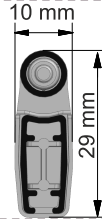

POLOREX-MINI ROLLER-3

SYSTEM INDEX

1	PRX.102-A.BR16	Plastic Bracket 16 mm Plastik Ayak 16 mm
2	PRX.102-B.BR16	Plastic Bracket 16 mm Plastik Ayak 16 mm
3	PRX.100-M 16/1 MM	Clutch 16mm Mekanizma 16 mm
4	PRX.101-PC 16	Spring End Plug 16 mm Yaylı Mekanizma Tapası 16 mm
5	PRX.200 TUBE 16	Aluminium Tube 16 mm Alüminyum Boru 16 mm
6	PRX.112.01	Plastic Bracket - Mini Plastik Ayak Askısı
7	PRX.206.03	Alüminyum Etek Çıtası Aluminium Bottom Bar
8	PRX.107.08	End Cap Etek Çıta Tapası
9	PRX.207.01	Aluminium Tube Alüminyum Ara Boru
10	PRX.108.03	Etek Boru Tapası End Plug
11	PRX.115-7 MM	Plastic Tape -Roller Blind 7 mm Bant 7mm
12	PRX.110.02	Chain - 3 mm Plastik Zincir- 3mm

SYSTEM UPGRADES

PROFILE

PRX.200 TUBE 16

PRX.206.03

PRX.207.02

Fabric with 0.50 mm

COLOR RANGE

Max Width= 120 cm