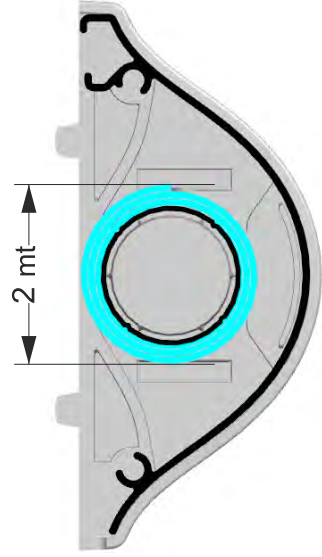

POLOREX-MINI FIT -ROLLER

SİSTEM MİNİ STOR

SYSTEM INDEX

1	PRX.100-M.16/1 MM	Clutch 61mm Mekanizma 61mm
2	PRX.101-PC 16	Spring End Plug 16 mm Yaylı Mekanizma Tapası 16 mm
3	PRX.200 TUBE 16	Aluminium Tube 16 mm Alüminyum Boru 16 mm
4	PRX.213	Aluminium Casette Mini Alüminyum Kasa - Mini
5	PRX.120	End Cap Alüminyum Kasa Kapağı
6	PRX.212	Aluminium Side Profile Alüminyum Yan Kasa Profili
7	PRX.115-7 MM	Plastic Tape -Roller Blind 7 mm Bant 7 mm
8	PRX.115-15 MM	Plastic Tape -Roller Blind 15 mm Bant 15 mm
9	PRX.206.03	Aluminium Bottom Bar Alüminyum Etek Çıtası
10	PRX.107.06	End cap of Bottom Bar Etek Lama Tapası
11	PRX.110.02	Chain - 3 mm Plastik Zincir- 3mm
12	PRX.111.01	Chain Connector 3 mm 3 mm Zincir Klipsi

SYSTEM UPGRADES

PRX.200 TUBE 16

PRX.213

PRX.212

PRX.206.03

PROFILE

Fabric with 0.90 mm: 2 mt

COLOR RANGE