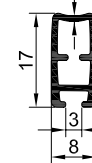

POLOREX-MINI FIT -ROLLER

SİSTEM MİNİ STOR

SYSTEM INDEX

1	PRX.100-M.16/1 MM	Clutch 61mm Mekanizma 61mm
2	PRX.101-PC 16	Spring End Plug 16 mm Yaylı Mekanizma Tapası 16 mm
3	PRX.200 TUBE 16	Aluminium Tube 16 mm Alüminyum Boru 16 mm
4	PRX.213	Aluminium Casette Mini Alüminyum Kasa - Mini
5	PRX.120	End Cap Alüminyum Kasa Kapağı
6	PRX.212	Aluminium Side Profile Alüminyum Yan Kasa Profili
7	PRX.115-7 MM	Plastic Tape -Roller Blind 7 mm Bant 7 mm
8	PRX.115-15 MM	Plastic Tape -Roller Blind 15 mm Bant 15 mm
9	PRX.206.03	Aluminium Bottom Bar Alüminyum Etek Çıtası
10	PRX.107.06	End cap of Bottom Bar Etek Lama Tapası
11	PRX.110.02	Chain - 3 mm Plastik Zincir- 3mm
12	PRX.111.01	Chain Connector 3 mm 3 mm Zincir Klipsi

SYSTEM UPGRADES

PRX.200 TUBE 16

PRX.213

PRX.212

PRX.206.03

PROFILE

Fabric with 0.90 mm: 2 mt

COLOR RANGE