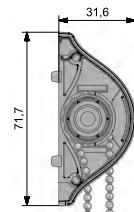

POLOREX-MINI FIT -ROLLER

SİSTEM MİNİ STOR

SYSTEM INDEX

1	PRX.100-M.16/1 MM	Clutch 61mm Mekanizma 61mm
2	PRX.101-PC 16	Spring End Plug 16 mm Yaylı Mekanizma Tapası 16 mm
3	PRX.200 TUBE 16	Aluminium Tube 16 mm Alüminyum Boru 16 mm
4	PRX.213	Aluminium Casette Mini Alüminyum Kasa - Mini
5	PRX.120	End Cap Alüminyum Kasa Kapağı
6	PRX.212	Aluminium Side Profile Alüminyum Yan Kasa Profili
7	PRX.115-7 MM	Plastic Tape -Roller Blind 7 mm Bant 7 mm
8	PRX.115-15 MM	Plastic Tape -Roller Blind 15 mm Bant 15 mm
9	PRX.206.03	Aluminium Bottom Bar Alüminyum Etek Çıtası
10	PRX.107.06	End cap of Bottom Bar Etek Lama Tapası
11	PRX.110.02	Chain - 3 mm Plastik Zincir- 3mm
12	PRX.111.01	Chain Connector 3 mm 3 mm Zincir Klipsi

SYSTEM UPGRADES

PRX.200 TUBE 16

PRX.213

PRX.212

PRX.206.03

PROFILE

Fabric with 0.90 mm: 2 mt

COLOR RANGE