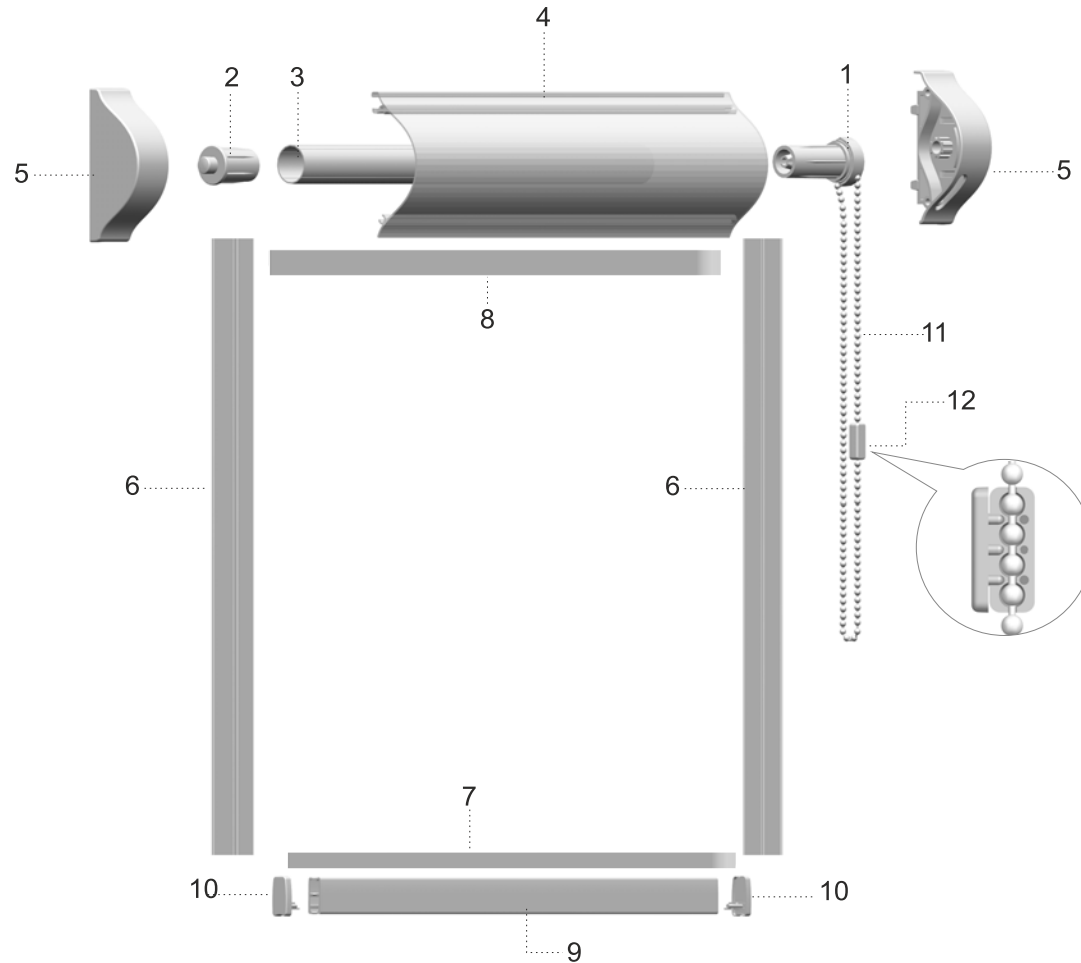

POLOREX-MINI FIT -ROLLER

SİSTEM MİNİ STOR

SYSTEM INDEX

1	PRX.100-M.16/1 MM	Clutch 61mm Mekanizma 61mm
2	PRX.101-PC 16	Spring End Plug 16 mm Yaylı Mekanizma Tapası 16 mm
3	PRX.200 TUBE 16	Aluminium Tube 16 mm Alüminyum Boru 16 mm
4	PRX.213	Aluminium Casette Mini Alüminyum Kasa - Mini
5	PRX.120	End Cap Alüminyum Kasa Kapağı
6	PRX.212	Aluminium Side Profile Alüminyum Yan Kasa Profili
7	PRX.115-7 MM	Plastic Tape -Roller Blind 7 mm Bant 7 mm
8	PRX.115-15 MM	Plastic Tape -Roller Blind 15 mm Bant 15 mm
9	PRX.206.03	Aluminium Bottom Bar Alüminyum Etek Çıtası
10	PRX.107.06	End cap of Bottom Bar Etek Lama Tapası
11	PRX.110.02	Chain - 3 mm Plastik Zincir- 3mm
12	PRX.111.01	Chain Connector 3 mm 3 mm Zincir Klipsi

SYSTEM UPGRADES

PRX.200 TUBE 16

PRX.213

PRX.212

PRX.206.03

PROFILE

Fabric with 0.90 mm: 2 mt

COLOR RANGE