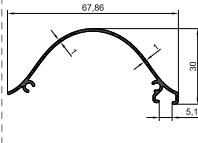

POLOREX-MINI FIT -ROLLER

SİSTEM MİNİ STOR

SYSTEM INDEX

1	PRX.100-M.16/1 MM	Clutch 61mm Mekanizma 61mm
2	PRX.101-PC 16	Spring End Plug 16 mm Yaylı Mekanizma Tapası 16 mm
3	PRX.200 TUBE 16	Aluminium Tube 16 mm Alüminyum Boru 16 mm
4	PRX.213	Aluminium Casette Mini Alüminyum Kasa - Mini
5	PRX.120	End Cap Alüminyum Kasa Kapağı
6	PRX.212	Aluminium Side Profile Alüminyum Yan Kasa Profili
7	PRX.115-7 MM	Plastic Tape -Roller Blind 7 mm Bant 7 mm
8	PRX.115-15 MM	Plastic Tape -Roller Blind 15 mm Bant 15 mm
9	PRX.206.03	Aluminium Bottom Bar Alüminyum Etek Çıtası
10	PRX.107.06	End cap of Bottom Bar Etek Lama Tapası
11	PRX.110.02	Chain - 3 mm Plastik Zincir- 3mm
12	PRX.111.01	Chain Connector 3 mm 3 mm Zincir Klipsi

SYSTEM UPGRADES

PRX.200 TUBE 16

PRX.213

PRX.212

PRX.206.03

PROFILE

Fabric with 0.90 mm: 2 mt

COLOR RANGE