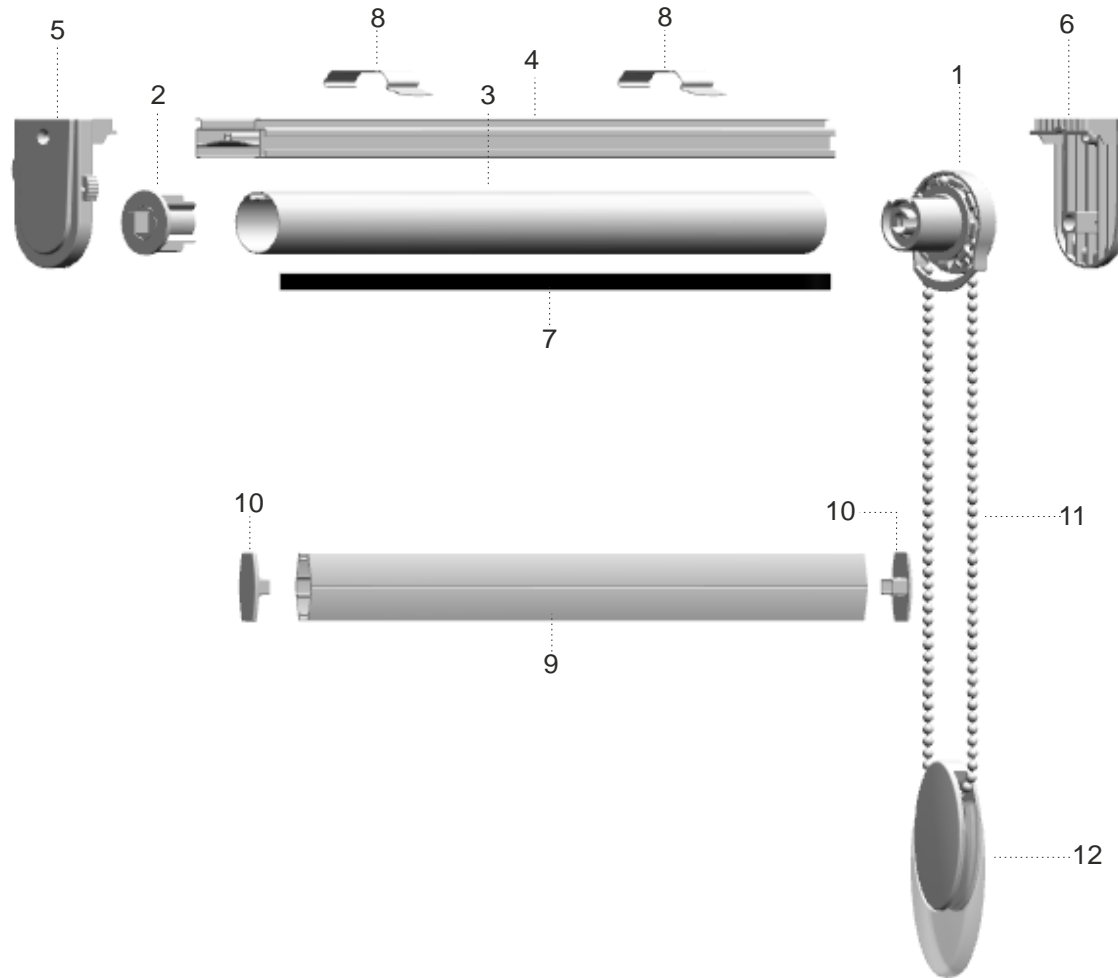

**POLOREX-ROLLER PRX25**

**SYSTEM INDEX**

1	<b>PRX.100-M25</b>	Clutch 25 mm Mekan zma 25mm
2	<b>PRX.101-P25</b>	P n End 25 mm Mekan zma Tapası 25 mm(P ML )
3	<b>PRX.200 TUBE 25</b>	Alüminyum Tube 25mm Alüminyum Boru 25mm
4	<b>PRX.201.01</b>	Alüminyum Headra l 38 mm Montaj Zebra Profil
5	<b>PRX.102-A.BR38</b>	Plastik Bracket 38 mm Plastik Ayak 38 mm
6	<b>PRX.102-B.BR38</b>	Plastik Bracket 38 mm Plastik Ayak 38 mm
7	<b>PRX.115-7 MM</b>	Plastik Tape - 7 mm Bant 7mm
8	<b>PRX.301.01</b>	Mounting Bracket 38 mm Montaj Portrayı 38 mm
9	<b>PRX.205.01</b>	Alüminyum Bottom Rail Alüminyum Etek Çıtası
10	<b>PRX.107.02</b>	End Cap for Rail Plastik Tapa
11	<b>PRX.110.01</b>	Continuous Plastik Chain Loop-4.5 mm Plastik Zincir-4.5mm
12	<b>PRX.106.02</b>	Transparent Cord Weight /Plastic Loop Şeffaf Elçek

**SYSTEM UPGRADES**

**PROFILE**

**PRX.201.02**

**PRX.200 TUBE 25**

**PRX.205.01**

2.5 mt

Fabric width 0.90 mm: 2.5 mt

COLOR RANGE

Anod zed

Cream

White

Black

Max Width= 150 cm

Max Length=200 cm