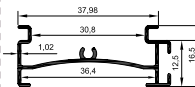

**POLOREX-ROLLER PRX25**

**SYSTEM INDEX**

1	<b>PRX.100-M25</b>	Clutch 25 mm Mekan zma 25mm
2	<b>PRX.101-P25</b>	P n End 25 mm Mekan zma Tapası 25 mm(P ML )
3	<b>PRX.200 TUBE 25</b>	Alüminyum Tube 25mm Alüminyum Boru 25mm
4	<b>PRX.201.01</b>	Alüminyum Headra l 38 mm Montaj Zebra Profil
5	<b>PRX.102-A.BR38</b>	Plastik Bracket 38 mm Plastik Ayak 38 mm
6	<b>PRX.102-B.BR38</b>	Plastik Bracket 38 mm Plastik Ayak 38 mm
7	<b>PRX.115-7 MM</b>	Plastik Tape - 7 mm Bant 7mm
8	<b>PRX.301.01</b>	Mounting Bracket 38 mm Montaj Portrayı 38 mm
9	<b>PRX.205.01</b>	Alüminyum Bottom Rail Alüminyum Etek Çıtası
10	<b>PRX.107.02</b>	End Cap for Rail Plastik Tapa
11	<b>PRX.110.01</b>	Continuous Plastik Chain Loop-4.5 mm Plastik Zincir-4.5mm
12	<b>PRX.106.02</b>	Transparent Cord Weight /Plastic Loop Şeffaf Elçek

**SYSTEM UPGRADES**

**PROFILE**

**PRX.201.02**

**PRX.200 TUBE 25**

**PRX.205.01**

2.5 mt

Fabric width 0.90 mm: 2.5 mt

COLOR RANGE

Anod zed

Cream

White

Black

Max Width= 150 cm

Max Length=200 cm