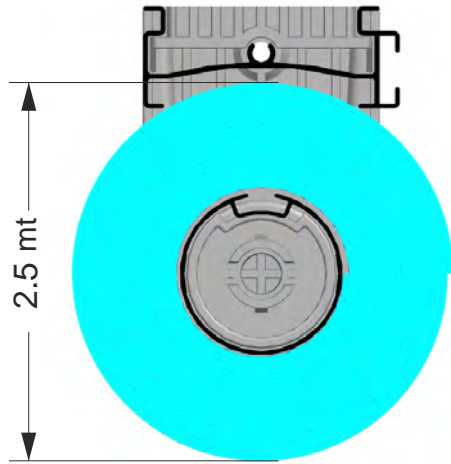

**POLOREX-ROLLER PRX25**

**SYSTEM INDEX**

1	<b>PRX.100-M25</b>	Clutch 25 mm Mekan zma 25mm
2	<b>PRX.101-P25</b>	P n End 25 mm Mekan zma Tapası 25 mm(P ML )
3	<b>PRX.200 TUBE 25</b>	Alüminyum Tube 25mm Alüminyum Boru 25mm
4	<b>PRX.201.01</b>	Alüminyum Headra l 38 mm Montaj Zebra Profil
5	<b>PRX.102-A.BR38</b>	Plastik Bracket 38 mm Plastik Ayak 38 mm
6	<b>PRX.102-B.BR38</b>	Plastik Bracket 38 mm Plastik Ayak 38 mm
7	<b>PRX.115-7 MM</b>	Plastik Tape - 7 mm Bant 7mm
8	<b>PRX.301.01</b>	Mounting Bracket 38 mm Montaj Portrayı 38 mm
9	<b>PRX.205.01</b>	Alüminyum Bottom Rail Alüminyum Etek Çıtası
10	<b>PRX.107.02</b>	End Cap for Rail Plastik Tapa
11	<b>PRX.110.01</b>	Continuous Plastik Chain Loop-4.5 mm Plastik Zincir-4.5mm
12	<b>PRX.106.02</b>	Transparent Cord Weight /Plastic Loop Şeffaf Elçek

**SYSTEM UPGRADES**

**PROFILE**

**PRX.201.02**

**PRX.200 TUBE 25**

**PRX.205.01**

2.5 mt

Fabric width 0.90 mm: 2.5 mt

COLOR RANGE

Anod zed

Cream

White

Black

Max Width= 150 cm

Max Length=200 cm