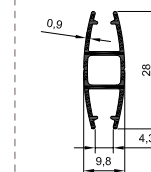

**POLOREX-ROLLER PRX25**

**SYSTEM INDEX**

1	<b>PRX.100-M25</b>	Clutch 25 mm Mekan zma 25mm
2	<b>PRX.101-P25</b>	P n End 25 mm Mekan zma Tapası 25 mm(P ML )
3	<b>PRX.200 TUBE 25</b>	Alüminyum Tube 25mm Alüminyum Boru 25mm
4	<b>PRX.201.01</b>	Alüminyum Headra l 38 mm Montaj Zebra Profil
5	<b>PRX.102-A.BR38</b>	Plastik Bracket 38 mm Plastik Ayak 38 mm
6	<b>PRX.102-B.BR38</b>	Plastik Bracket 38 mm Plastik Ayak 38 mm
7	<b>PRX.115-7 MM</b>	Plastik Tape - 7 mm Bant 7mm
8	<b>PRX.301.01</b>	Mounting Bracket 38 mm Montaj Portrayı 38 mm
9	<b>PRX.205.01</b>	Alüminyum Bottom Rail Alüminyum Etek Çıtası
10	<b>PRX.107.02</b>	End Cap for Rail Plastik Tapa
11	<b>PRX.110.01</b>	Continuous Plastik Chain Loop-4.5 mm Plastik Zincir-4.5mm
12	<b>PRX.106.02</b>	Transparent Cord Weight /Plastic Loop Şeffaf Elçek

**SYSTEM UPGRADES**

**PROFILE**

**PRX.201.02**

**PRX.200 TUBE 25**

**PRX.205.01**

2.5 mt

Fabric width 0.90 mm: 2.5 mt

COLOR RANGE

Anod zed

Cream

White

Black

Max Width= 150 cm

Max Length=200 cm