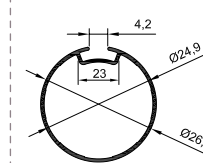

**POLOREX-ROLLER PRX25**

**SYSTEM INDEX**

1	<b>PRX.100-M25</b>	Clutch 25 mm Mekan zma 25mm
2	<b>PRX.101-P25</b>	P n End 25 mm Mekan zma Tapası 25 mm(P ML )
3	<b>PRX.200 TUBE 25</b>	Alüminyum Tube 25mm Alüminyum Boru 25mm
4	<b>PRX.201.01</b>	Alüminyum Headra l 38 mm Montaj Zebra Profil
5	<b>PRX.102-A.BR38</b>	Plastik Bracket 38 mm Plastik Ayak 38 mm
6	<b>PRX.102-B.BR38</b>	Plastik Bracket 38 mm Plastik Ayak 38 mm
7	<b>PRX.115-7 MM</b>	Plastik Tape - 7 mm Bant 7mm
8	<b>PRX.301.01</b>	Mounting Bracket 38 mm Montaj Portrayı 38 mm
9	<b>PRX.205.01</b>	Alüminyum Bottom Rail Alüminyum Etek Çıtası
10	<b>PRX.107.02</b>	End Cap for Rail Plastik Tapa
11	<b>PRX.110.01</b>	Continuous Plastik Chain Loop-4.5 mm Plastik Zincir-4.5mm
12	<b>PRX.106.02</b>	Transparent Cord Weight /Plastic Loop Şeffaf Elçek

**SYSTEM UPGRADES**

**PROFILE**

**PRX.201.02**

**PRX.200 TUBE 25**

**PRX.205.01**

2.5 mt

Fabric width 0.90 mm: 2.5 mt

COLOR RANGE

Anod zed

Cream

White

Black

Max Width= 150 cm

Max Length=200 cm