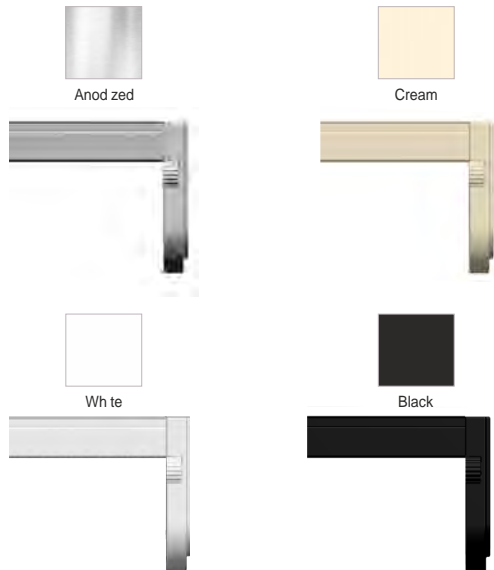

**SYSTEM UPGRADES**

**PROFILE**

**PRX.201.02**

**PRX.200 TUBE 25**

**PRX.205.01**

2.5 mt

Fabric width 0.90 mm: 2.5 mt

COLOR RANGE

Anod zed

Cream

White

Black

Max Width= 150 cm

Max Length=200 cm