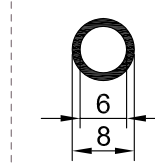

POLOREX-MINI FIT -DOUBLE ROLLER

SYSTEM INDEX

1	PRX.100-M.16/1 MM	Clutch 61mm Mekanizma 61mm
2	PRX.101-PC 16	Spring End Plug 16 mm Yaylı Mekanizma Tapası 16 mm
3	PRX.200 TUBE 16	Aluminium Tube 16 mm Alüminyum Boru 16 mm
4	PRX.213	Aluminium Casette Mini Alüminyum Kasa - Mini
5	PRX.120	End Cap Alüminyum Kasa Kapağı
6	PRX.212	Aluminium Side Profile Alüminyum Yan Kasa Profili
7	PRX.115-7 MM	Plastic Tape -Roller Blind 7 mm Bant 7 mm
8	PRX.115-15 MM	Plastic Tape -Roller Blind 15 mm Bant 15 mm
9	PRX.206.03	Aluminium Bottom Bar Alüminyum Etek Çıtası
10	PRX.107.08	End cap of Bottom Bar Etek Lama Tapası
11	PRX.207.02	Aluminium Tube Alüminyum Ara Boru
12	PRX.108.03	Etek Boru Tapası End Plug
13	PRX.110.02	Chain - 3 mm Plastik Zincir- 3mm
14	PRX.111.01	Chain Connector 3 mm 3 mm Zincir Klipsi

SYSTEM UPGRADES

PROFILE

PRX.200 TUBE 16

PRX.213

PRX.212

PRX.206.03

PRX.207.02

Fabric with 0.90 mm: 1.80 m