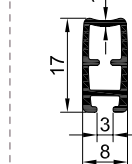

POLOREX-MINI FIT -DOUBLE ROLLER

SYSTEM INDEX

1	PRX.100-M.16/1 MM	Clutch 61mm Mekanizma 61mm
2	PRX.101-PC 16	Spring End Plug 16 mm Yaylı Mekanizma Tapası 16 mm
3	PRX.200 TUBE 16	Aluminium Tube 16 mm Alüminyum Boru 16 mm
4	PRX.213	Aluminium Casette Mini Alüminyum Kasa - Mini
5	PRX.120	End Cap Alüminyum Kasa Kapağı
6	PRX.212	Aluminium Side Profile Alüminyum Yan Kasa Profili
7	PRX.115-7 MM	Plastic Tape -Roller Blind 7 mm Bant 7 mm
8	PRX.115-15 MM	Plastic Tape -Roller Blind 15 mm Bant 15 mm
9	PRX.206.03	Aluminium Bottom Bar Alüminyum Etek Çıtası
10	PRX.107.08	End cap of Bottom Bar Etek Lama Tapası
11	PRX.207.02	Aluminium Tube Alüminyum Ara Boru
12	PRX.108.03	Etek Boru Tapası End Plug
13	PRX.110.02	Chain - 3 mm Plastik Zincir- 3mm
14	PRX.111.01	Chain Connector 3 mm 3 mm Zincir Klipsi

SYSTEM UPGRADES

PROFILE

PRX.200 TUBE 16

PRX.213

PRX.212

PRX.206.03

PRX.207.02

Fabric with 0.90 mm: 1.80 m