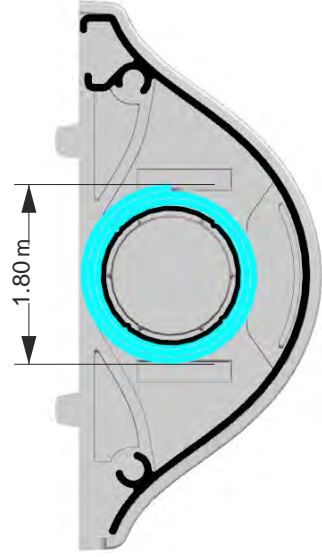

POLOREX-MINI FIT -DOUBLE ROLLER

SYSTEM INDEX

1	PRX.100-M.16/1 MM	Clutch 61mm Mekanizma 61mm
2	PRX.101-PC 16	Spring End Plug 16 mm Yaylı Mekanizma Tapası 16 mm
3	PRX.200 TUBE 16	Aluminium Tube 16 mm Alüminyum Boru 16 mm
4	PRX.213	Aluminium Casette Mini Alüminyum Kasa - Mini
5	PRX.120	End Cap Alüminyum Kasa Kapağı
6	PRX.212	Aluminium Side Profile Alüminyum Yan Kasa Profili
7	PRX.115-7 MM	Plastic Tape -Roller Blind 7 mm Bant 7 mm
8	PRX.115-15 MM	Plastic Tape -Roller Blind 15 mm Bant 15 mm
9	PRX.206.03	Aluminium Bottom Bar Alüminyum Etek Çıtası
10	PRX.107.08	End cap of Bottom Bar Etek Lama Tapası
11	PRX.207.02	Aluminium Tube Alüminyum Ara Boru
12	PRX.108.03	Etek Boru Tapası End Plug
13	PRX.110.02	Chain - 3 mm Plastik Zincir- 3mm
14	PRX.111.01	Chain Connector 3 mm 3 mm Zincir Klipsi

SYSTEM UPGRADES

PROFILE

PRX.200 TUBE 16

PRX.213

PRX.212

PRX.206.03

PRX.207.02

Fabric with 0.90 mm: 1.80 m