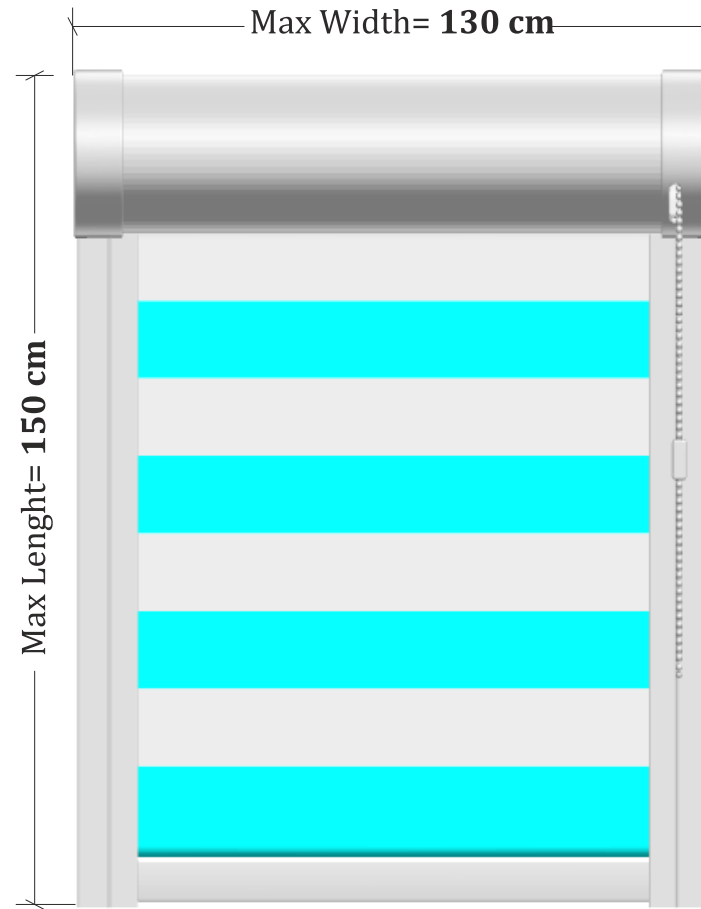

POLOREX-MINI FIT -DOUBLE ROLLER

SYSTEM INDEX

1	PRX.100-M.16/1 MM	Clutch 61mm Mekanizma 61mm
2	PRX.101-PC 16	Spring End Plug 16 mm Yaylı Mekanizma Tapası 16 mm
3	PRX.200 TUBE 16	Aluminium Tube 16 mm Alüminyum Boru 16 mm
4	PRX.213	Aluminium Casette Mini Alüminyum Kasa - Mini
5	PRX.120	End Cap Alüminyum Kasa Kapağı
6	PRX.212	Aluminium Side Profile Alüminyum Yan Kasa Profili
7	PRX.115-7 MM	Plastic Tape -Roller Blind 7 mm Bant 7 mm
8	PRX.115-15 MM	Plastic Tape -Roller Blind 15 mm Bant 15 mm
9	PRX.206.03	Aluminium Bottom Bar Alüminyum Etek Çıtası
10	PRX.107.08	End cap of Bottom Bar Etek Lama Tapası
11	PRX.207.02	Aluminium Tube Alüminyum Ara Boru
12	PRX.108.03	Etek Boru Tapası End Plug
13	PRX.110.02	Chain - 3 mm Plastik Zincir- 3mm
14	PRX.111.01	Chain Connector 3 mm 3 mm Zincir Klipsi

SYSTEM UPGRADES

PROFILE

PRX.200 TUBE 16

PRX.213

PRX.212

PRX.206.03

PRX.207.02

Fabric with 0.90 mm: 1.80 m

COLOR RANGE

Anodized

Cream

White

Black