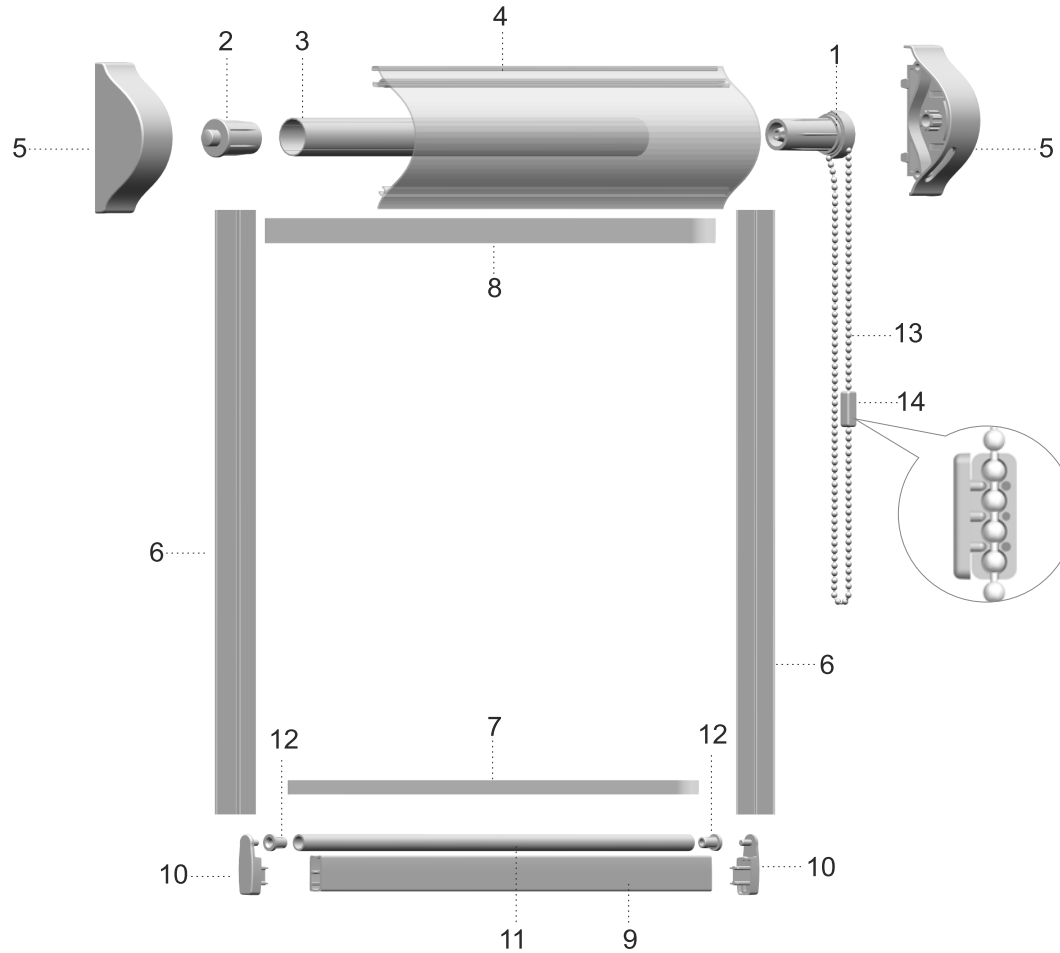

POLOREX-MINI FIT -DOUBLE ROLLER

SYSTEM INDEX

1	PRX.100-M.16/1 MM	Clutch 61mm Mekanizma 61mm
2	PRX.101-PC 16	Spring End Plug 16 mm Yaylı Mekanizma Tapası 16 mm
3	PRX.200 TUBE 16	Aluminium Tube 16 mm Alüminyum Boru 16 mm
4	PRX.213	Aluminium Casette Mini Alüminyum Kasa - Mini
5	PRX.120	End Cap Alüminyum Kasa Kapağı
6	PRX.212	Aluminium Side Profile Alüminyum Yan Kasa Profili
7	PRX.115-7 MM	Plastic Tape -Roller Blind 7 mm Bant 7 mm
8	PRX.115-15 MM	Plastic Tape -Roller Blind 15 mm Bant 15 mm
9	PRX.206.03	Aluminium Bottom Bar Alüminyum Etek Çıtası
10	PRX.107.08	End cap of Bottom Bar Etek Lama Tapası
11	PRX.207.02	Aluminium Tube Alüminyum Ara Boru
12	PRX.108.03	Etek Boru Tapası End Plug
13	PRX.110.02	Chain - 3 mm Plastik Zincir- 3mm
14	PRX.111.01	Chain Connector 3 mm 3 mm Zincir Klipsi

SYSTEM UPGRADES

PROFILE

PRX.200 TUBE 16

PRX.213

PRX.212

PRX.206.03

PRX.207.02

Fabric with 0.90 mm: 1.80 m

COLOR RANGE

Anodized

Cream

White

Black