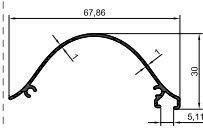

POLOREX-MINI FIT -DOUBLE ROLLER

SYSTEM INDEX

1	PRX.100-M.16/1 MM	Clutch 61mm Mekanizma 61mm
2	PRX.101-PC 16	Spring End Plug 16 mm Yaylı Mekanizma Tapası 16 mm
3	PRX.200 TUBE 16	Aluminium Tube 16 mm Alüminyum Boru 16 mm
4	PRX.213	Aluminium Casette Mini Alüminyum Kasa - Mini
5	PRX.120	End Cap Alüminyum Kasa Kapağı
6	PRX.212	Aluminium Side Profile Alüminyum Yan Kasa Profili
7	PRX.115-7 MM	Plastic Tape -Roller Blind 7 mm Bant 7 mm
8	PRX.115-15 MM	Plastic Tape -Roller Blind 15 mm Bant 15 mm
9	PRX.206.03	Aluminium Bottom Bar Alüminyum Etek Çıtası
10	PRX.107.08	End cap of Bottom Bar Etek Lama Tapası
11	PRX.207.02	Aluminium Tube Alüminyum Ara Boru
12	PRX.108.03	Etek Boru Tapası End Plug
13	PRX.110.02	Chain - 3 mm Plastik Zincir- 3mm
14	PRX.111.01	Chain Connector 3 mm 3 mm Zincir Klipsi

SYSTEM UPGRADES

PROFILE

PRX.200 TUBE 16

PRX.213

PRX.212

PRX.206.03

PRX.207.02

Fabric with 0.90 mm: 1.80 m