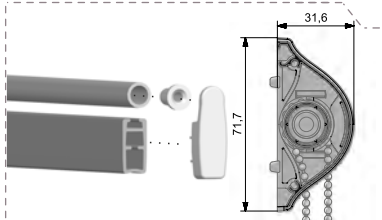

POLOREX-MINI FIT -DOUBLE ROLLER

SYSTEM INDEX

1	PRX.100-M.16/1 MM	Clutch 61mm Mekanizma 61mm
2	PRX.101-PC 16	Spring End Plug 16 mm Yaylı Mekanizma Tapası 16 mm
3	PRX.200 TUBE 16	Aluminium Tube 16 mm Alüminyum Boru 16 mm
4	PRX.213	Aluminium Casette Mini Alüminyum Kasa - Mini
5	PRX.120	End Cap Alüminyum Kasa Kapağı
6	PRX.212	Aluminium Side Profile Alüminyum Yan Kasa Profili
7	PRX.115-7 MM	Plastic Tape -Roller Blind 7 mm Bant 7 mm
8	PRX.115-15 MM	Plastic Tape -Roller Blind 15 mm Bant 15 mm
9	PRX.206.03	Aluminium Bottom Bar Alüminyum Etek Çıtası
10	PRX.107.08	End cap of Bottom Bar Etek Lama Tapası
11	PRX.207.02	Aluminium Tube Alüminyum Ara Boru
12	PRX.108.03	Etek Boru Tapası End Plug
13	PRX.110.02	Chain - 3 mm Plastik Zincir- 3mm
14	PRX.111.01	Chain Connector 3 mm 3 mm Zincir Klipsi

SYSTEM UPGRADES

PROFILE

PRX.200 TUBE 16

PRX.213

PRX.212

PRX.206.03

PRX.207.02

Fabric with 0.90 mm: 1.80 m