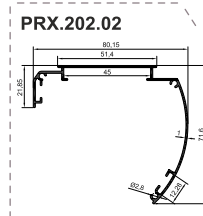

POLOREX-CASSETTE 120 with JOINT LEG

SYSTEM INDEX

1	PRX.100-3SM32	Clutch 32 mm -3S Mekanizma 32mm -UzunYaylı
2	PRX.101-PA32	End Plug 32 mm Mekanizma Tapası 32 mm
3	PRX.200 TUBE 32	Aluminium Tube 32 mm Alüminyum Boru 32 mm
4	PRX.202.02	Aluminium Cassette Medium Alüminyum Kapalı Kasa
5	PRX.301.03	Mounting Bracket Kapalı Kasa Montaj Potrayı
6	PRX.104.02	End Cap Alüminyum Kasa Kapağı
7	PRX.109.01	Joint Leg Orta Ayak
8	PRX.115-7 MM	Plastic Tape 7 mm Bant 7 mm
9	PRX.205.04	Aluminium Bottom Rail Alüminyum Etek Çıtası
10	PRX.107.10	End Cap for Rail Etek Lama Tapası
11	PRX.110.01	Continuous Plastic Chain Loop-4,5 mm Plastik Zincir-4,5mm

SYSTEM UPGRADES

PROFILE