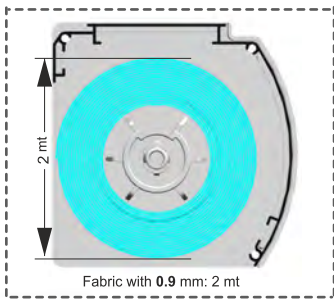

PRX.109.01

DETAIL

COLOR RANGE