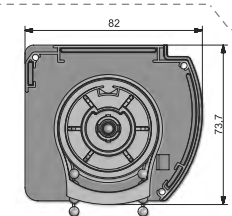

SYSTEM UPGRADES