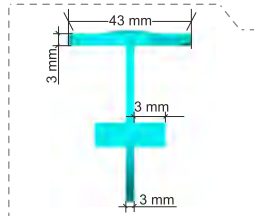

SYSTEM UPGRADES