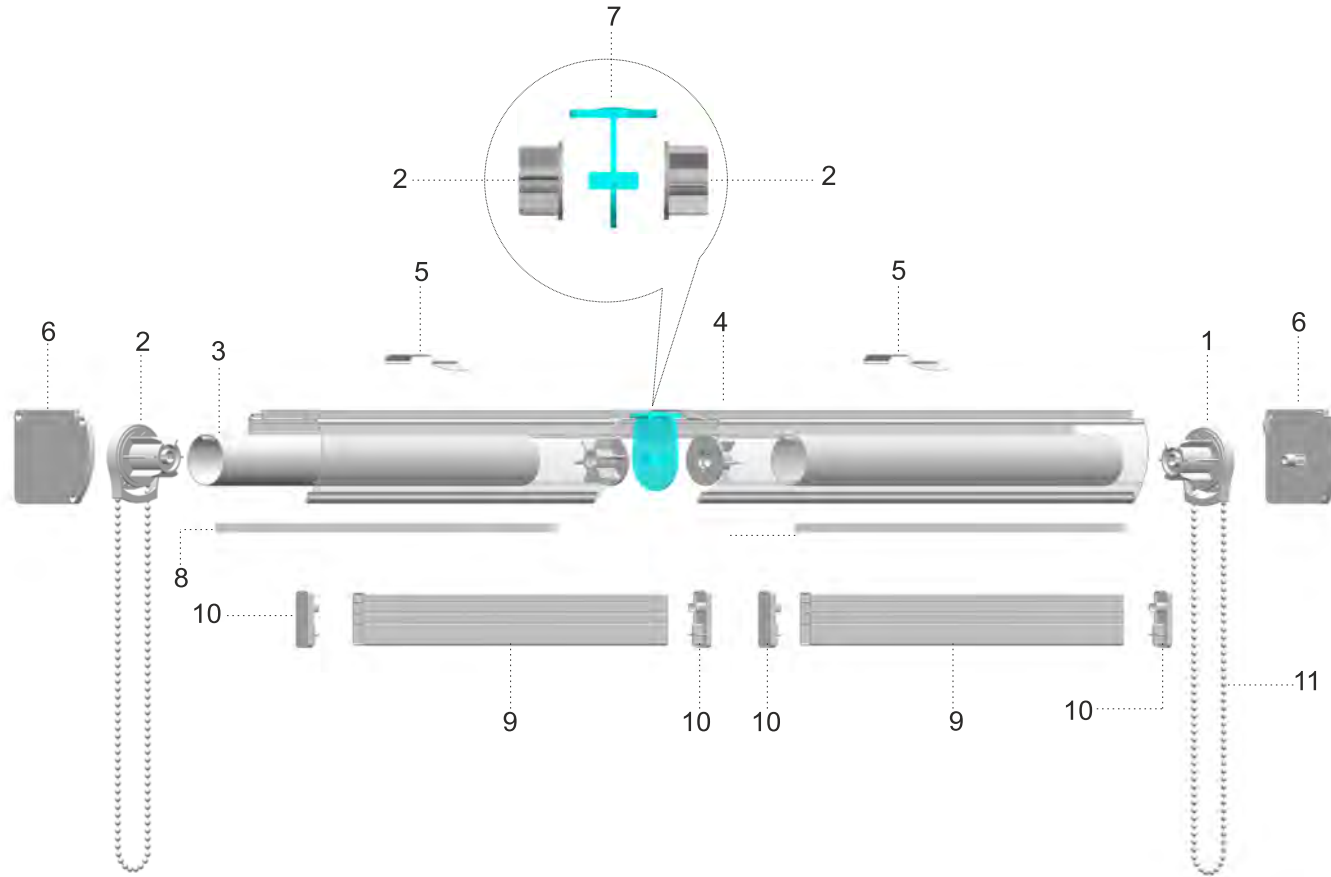

POLOREX-CASSETTE 120 with JOINT LEG

SYSTEM INDEX

1	PRX.100-3SM32	Clutch 32 mm -3S Mekanizma 32mm -UzunYaylı
2	PRX.101-PA32	End Plug 32 mm Mekanizma Tapası 32 mm
3	PRX.200 TUBE 32	Aluminium Tube 32 mm Alüminyum Boru 32 mm
4	PRX.202.02	Aluminium Cassette Medium Alüminyum Kapalı Kasa
5	PRX.301.03	Mounting Bracket Kapalı Kasa Montaj Potrayı
6	PRX.104.02	End Cap Alüminyum Kasa Kapağı
7	PRX.109.01	Joint Leg Orta Ayak
8	PRX.115-7 MM	Plastic Tape 7 mm Bant 7 mm
9	PRX.205.04	Aluminium Bottom Rail Alüminyum Etek Çıtası
10	PRX.107.10	End Cap for Rail Etek Lama Tapası
11	PRX.110.01	Continuous Plastic Chain Loop-4,5 mm Plastik Zincir-4,5mm

SYSTEM UPGRADES

PROFILE

PRX.109.01

DETAIL

COLOR RANGE