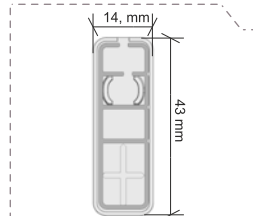

SYSTEM UPGRADES