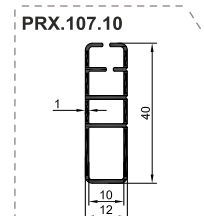

POLOREX-CASSETTE 120 with JOINT LEG

SYSTEM INDEX

1	PRX.100-3SM32	Clutch 32 mm -3S Mekanizma 32mm -UzunYaylı
2	PRX.101-PA32	End Plug 32 mm Mekanizma Tapası 32 mm
3	PRX.200 TUBE 32	Aluminium Tube 32 mm Alüminyum Boru 32 mm
4	PRX.202.02	Aluminium Cassette Medium Alüminyum Kapalı Kasa
5	PRX.301.03	Mounting Bracket Kapalı Kasa Montaj Potrayı
6	PRX.104.02	End Cap Alüminyum Kasa Kapağı
7	PRX.109.01	Joint Leg Orta Ayak
8	PRX.115-7 MM	Plastic Tape 7 mm Bant 7 mm
9	PRX.205.04	Aluminium Bottom Rail Alüminyum Etek Çıtası
10	PRX.107.10	End Cap for Rail Etek Lama Tapası
11	PRX.110.01	Continuous Plastic Chain Loop-4,5 mm Plastik Zincir-4,5mm

SYSTEM UPGRADES

PROFILE