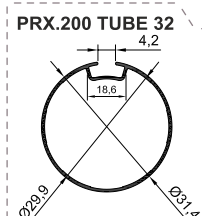

POLOREX-CASSETTE 120 with JOINT LEG

SYSTEM INDEX

1	PRX.100-3SM32	Clutch 32 mm -3S Mekanizma 32mm -UzunYaylı
2	PRX.101-PA32	End Plug 32 mm Mekanizma Tapası 32 mm
3	PRX.200 TUBE 32	Aluminium Tube 32 mm Alüminyum Boru 32 mm
4	PRX.202.02	Aluminium Cassette Medium Alüminyum Kapalı Kasa
5	PRX.301.03	Mounting Bracket Kapalı Kasa Montaj Potrayı
6	PRX.104.02	End Cap Alüminyum Kasa Kapağı
7	PRX.109.01	Joint Leg Orta Ayak
8	PRX.115-7 MM	Plastic Tape 7 mm Bant 7 mm
9	PRX.205.04	Aluminium Bottom Rail Alüminyum Etek Çıtası
10	PRX.107.10	End Cap for Rail Etek Lama Tapası
11	PRX.110.01	Continuous Plastic Chain Loop-4,5 mm Plastik Zincir-4,5mm

SYSTEM UPGRADES

PROFILE