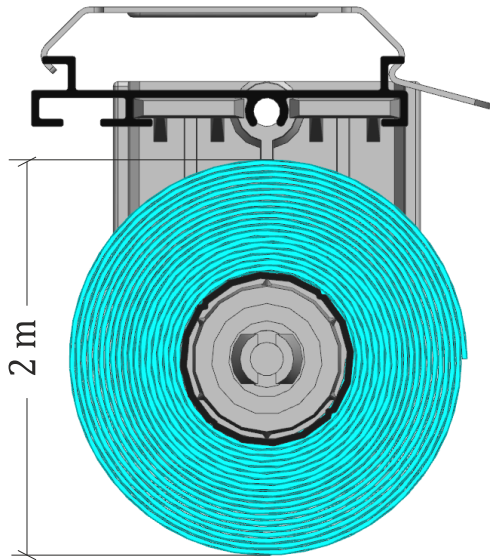

POLOREX-MINI ROLLER

SYSTEM INDEX

1	PRX.102-A.BR16	Plastic Bracket 16 mm Plastik Ayak 16 mm
2	PRX.102-B.BR16	Plastic Bracket 16 mm Plastik Ayak 16 mm
3	PRX.100-M 16 MM	Clutch 16mm Mekanizma 16 mm
4	PRX.101-PC 16	Spring End Plug 16 mm Yaylı Mekanizma Tapası 16 mm
5	PRX.200 TUBE 16	Aluminium Tube 16 mm Alüminyum Boru 16 mm
6	PRX.201.04	Aluminium Headrail - Mini Alüminyum Profil-Mini
7	PRX.301.01	Mounting Bracket 38 mm Montaj Portrayı 38 mm
8	PRX.115-7 MM	Plastic Tape -Roller Blind 7 mm Bant 7mm
9	PRX.206.03	Aluminium Bottom Bar Alüminyum Etek Çıtası
10	PRX.107.08	End cap of Bottom Bar Etek Lama Tapası
11	PRX.207.01	Aluminium Tube Alüminyum Ara Boru
12	PRX.108.03	Etek Boru Tapası End Plug
13	PRX.110.01	Continuous Plastic Chain Loop-4,5 mm Plastik Zincir-4.5mm

SYSTEM UPGRADES

PROFILE

PRX.200 TUBE 16

PRX.201.04

PRX.206.03

PRX.207.02

Fabric with 0.50 mm

2 m

COLOR RANGE

Anodized

Cream

White

Black

Max Width= 120 cm

Max Length= 200 cm