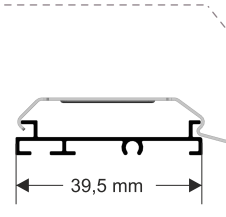

POLOREX-MINI ROLLER

SYSTEM INDEX

1	PRX.102-A.BR16	Plastic Bracket 16 mm Plastik Ayak 16 mm
2	PRX.102-B.BR16	Plastic Bracket 16 mm Plastik Ayak 16 mm
3	PRX.100-M 16 MM	Clutch 16mm Mekanizma 16 mm
4	PRX.101-PC 16	Spring End Plug 16 mm Yaylı Mekanizma Tapası 16 mm
5	PRX.200 TUBE 16	Aluminium Tube 16 mm Alüminyum Boru 16 mm
6	PRX.201.04	Aluminium Headrail - Mini Alüminyum Profil-Mini
7	PRX.301.01	Mounting Bracket 38 mm Montaj Portrayı 38 mm
8	PRX.115-7 MM	Plastic Tape -Roller Blind 7 mm Bant 7mm
9	PRX.206.03	Aluminium Bottom Bar Alüminyum Etek Çıtası
10	PRX.107.08	End cap of Bottom Bar Etek Lama Tapası
11	PRX.207.01	Aluminium Tube Alüminyum Ara Boru
12	PRX.108.03	Etek Boru Tapası End Plug
13	PRX.110.01	Continuous Plastic Chain Loop-4,5 mm Plastik Zincir-4.5mm

SYSTEM UPGRADES

PROFILE

PRX.200 TUBE 16

PRX.201.04

PRX.206.03

PRX.207.02

Fabric with 0.50 mm

2 m

COLOR RANGE

Anodized

Cream

White

Black

Max Width= 120 cm

Max Length= 200 cm