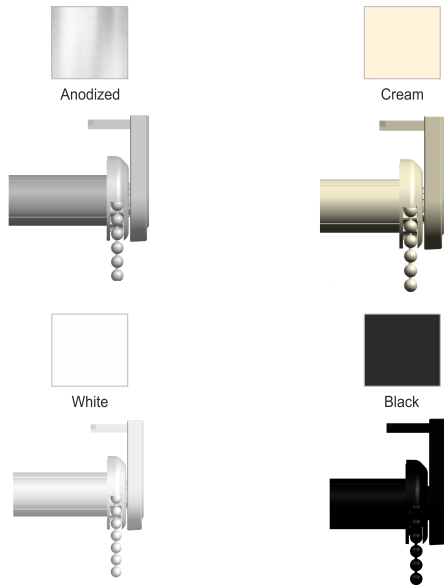

POLOREX-MINI ROLLER

SYSTEM INDEX

1	PRX.102-A.BR16	Plastic Bracket 16 mm Plastik Ayak 16 mm
2	PRX.102-B.BR16	Plastic Bracket 16 mm Plastik Ayak 16 mm
3	PRX.100-M 16 MM	Clutch 16mm Mekanizma 16 mm
4	PRX.101-PC 16	Spring End Plug 16 mm Yaylı Mekanizma Tapası 16 mm
5	PRX.200 TUBE 16	Aluminium Tube 16 mm Alüminyum Boru 16 mm
6	PRX.201.04	Aluminium Headrail - Mini Alüminyum Profil-Mini
7	PRX.301.01	Mounting Bracket 38 mm Montaj Portrayı 38 mm
8	PRX.115-7 MM	Plastic Tape -Roller Blind 7 mm Bant 7mm
9	PRX.206.03	Aluminium Bottom Bar Alüminyum Etek Çıtası
10	PRX.107.08	End cap of Bottom Bar Etek Lama Tapası
11	PRX.207.01	Aluminium Tube Alüminyum Ara Boru
12	PRX.108.03	Etek Boru Tapası End Plug
13	PRX.110.01	Continuous Plastic Chain Loop-4,5 mm Plastik Zincir-4.5mm

SYSTEM UPGRADES

PROFILE

PRX.200 TUBE 16

PRX.201.04

PRX.206.03

PRX.207.02

Fabric with 0.50 mm

2 m

COLOR RANGE

Anodized

Cream

White

Black

Max Width= 120 cm

Max Length= 200 cm