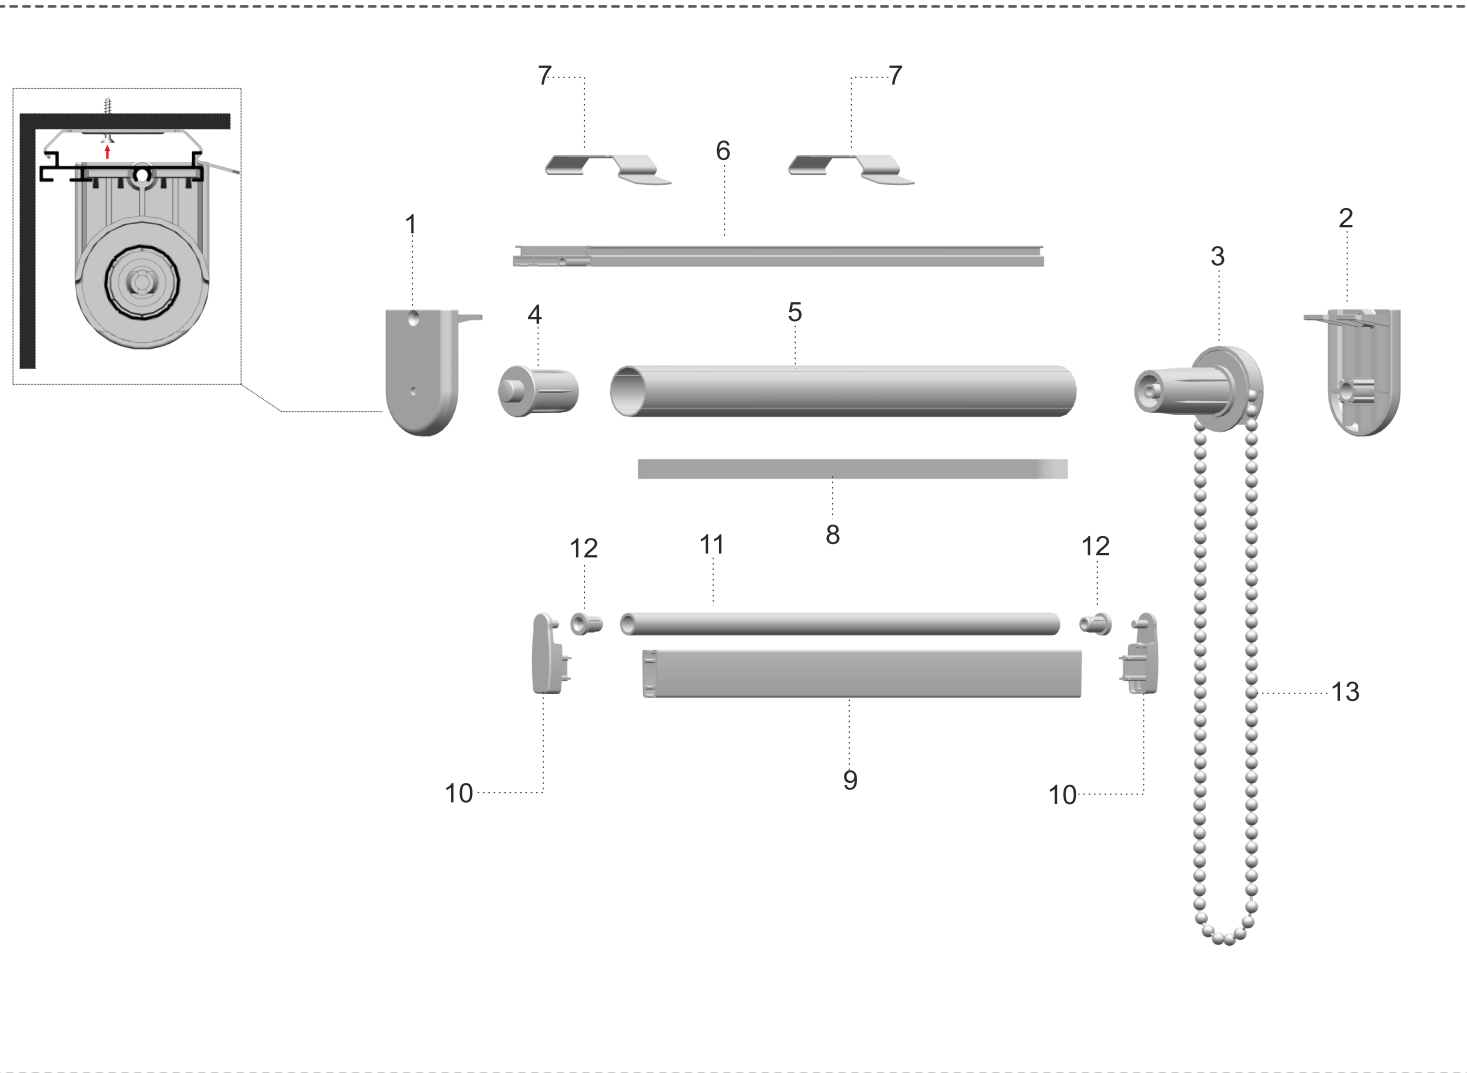

POLOREX-MINI ROLLER

SYSTEM INDEX

1	PRX.102-A.BR16	Plastic Bracket 16 mm Plastik Ayak 16 mm
2	PRX.102-B.BR16	Plastic Bracket 16 mm Plastik Ayak 16 mm
3	PRX.100-M 16 MM	Clutch 16mm Mekanizma 16 mm
4	PRX.101-PC 16	Spring End Plug 16 mm Yaylı Mekanizma Tapası 16 mm
5	PRX.200 TUBE 16	Aluminium Tube 16 mm Alüminyum Boru 16 mm
6	PRX.201.04	Aluminium Headrail - Mini Alüminyum Profil-Mini
7	PRX.301.01	Mounting Bracket 38 mm Montaj Portrayı 38 mm
8	PRX.115-7 MM	Plastic Tape -Roller Blind 7 mm Bant 7mm
9	PRX.206.03	Aluminium Bottom Bar Alüminyum Etek Çıtası
10	PRX.107.08	End cap of Bottom Bar Etek Lama Tapası
11	PRX.207.01	Aluminium Tube Alüminyum Ara Boru
12	PRX.108.03	Etek Boru Tapası End Plug
13	PRX.110.01	Continuous Plastic Chain Loop-4,5 mm Plastik Zincir-4.5mm

SYSTEM UPGRADES

PROFILE

PRX.200 TUBE 16

PRX.201.04

PRX.206.03

PRX.207.02

Fabric with 0.50 mm

2 m

COLOR RANGE

Anodized

Cream

White

Black

Max Width= 120 cm

Max Length= 200 cm