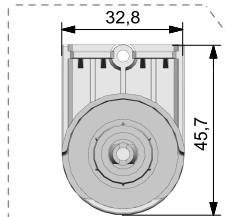

POLOREX-MINI ROLLER

SYSTEM INDEX

1	PRX.102-A.BR16	Plastic Bracket 16 mm Plastik Ayak 16 mm
2	PRX.102-B.BR16	Plastic Bracket 16 mm Plastik Ayak 16 mm
3	PRX.100-M 16 MM	Clutch 16mm Mekanizma 16 mm
4	PRX.101-PC 16	Spring End Plug 16 mm Yaylı Mekanizma Tapası 16 mm
5	PRX.200 TUBE 16	Aluminium Tube 16 mm Alüminyum Boru 16 mm
6	PRX.201.04	Aluminium Headrail - Mini Alüminyum Profil-Mini
7	PRX.301.01	Mounting Bracket 38 mm Montaj Portrayı 38 mm
8	PRX.115-7 MM	Plastic Tape -Roller Blind 7 mm Bant 7mm
9	PRX.206.03	Aluminium Bottom Bar Alüminyum Etek Çıtası
10	PRX.107.08	End cap of Bottom Bar Etek Lama Tapası
11	PRX.207.01	Aluminium Tube Alüminyum Ara Boru
12	PRX.108.03	Etek Boru Tapası End Plug
13	PRX.110.01	Continuous Plastic Chain Loop-4,5 mm Plastik Zincir-4.5mm

SYSTEM UPGRADES

PROFILE

PRX.200 TUBE 16

PRX.201.04

PRX.206.03

PRX.207.02

Fabric with 0.50 mm

2 m

COLOR RANGE

Anodized

Cream

White

Black

Max Width= 120 cm

Max Length= 200 cm