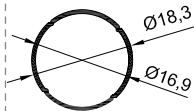

POLOREX-MINI ROLLER

SYSTEM INDEX

1	PRX.102-A.BR16	Plastic Bracket 16 mm Plastik Ayak 16 mm
2	PRX.102-B.BR16	Plastic Bracket 16 mm Plastik Ayak 16 mm
3	PRX.100-M 16 MM	Clutch 16mm Mekanizma 16 mm
4	PRX.101-PC 16	Spring End Plug 16 mm Yaylı Mekanizma Tapası 16 mm
5	PRX.200 TUBE 16	Aluminium Tube 16 mm Alüminyum Boru 16 mm
6	PRX.201.04	Aluminium Headrail - Mini Alüminyum Profil-Mini
7	PRX.301.01	Mounting Bracket 38 mm Montaj Portrayı 38 mm
8	PRX.115-7 MM	Plastic Tape -Roller Blind 7 mm Bant 7mm
9	PRX.206.03	Aluminium Bottom Bar Alüminyum Etek Çıtası
10	PRX.107.08	End cap of Bottom Bar Etek Lama Tapası
11	PRX.207.01	Aluminium Tube Alüminyum Ara Boru
12	PRX.108.03	Etek Boru Tapası End Plug
13	PRX.110.01	Continuous Plastic Chain Loop-4,5 mm Plastik Zincir-4.5mm

SYSTEM UPGRADES

PROFILE

PRX.200 TUBE 16

PRX.201.04

PRX.206.03

PRX.207.02

Fabric with 0.50 mm

2 m

COLOR RANGE

Anodized

Cream

White

Black

Max Width= 120 cm

Max Length= 200 cm